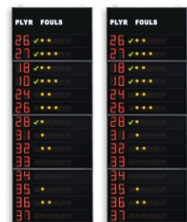

Art.262B

FS-414B Seitliche Statistikanzeigen 2x14 Spieler (Trikotnr. + Fouls)

Abmessungen: 2x 120x320x11,5cm. -
Gewicht: 168kg.