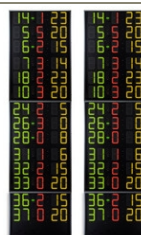

ZUBEHÖR (nicht inkl.):

- **Bedienkonsole der Anzeigetafel: Art.308-01 Console-700**
Multisport Bedienkonsole Touchscreen ist einfach im Gebrauch für die Verwaltung elektronischer Anzeigetafeln der Serien FC, FS, FW, TM, FOS. Funktion über Funk oder über Kabel. Integrierte Batterie mit durchschnittlicher Dauer von 14 Stunden.
- **Funkempfänger FS2 für Anzeigetafeln FS (Art.265-20)**
Ermöglicht den Empfang der von der Bedienkonsole übertragenen Daten über Funk und sendet diese Daten an mehrere Anzeigetafeln über Kabel. Zuverlässige Funkverbindung: sie erfolgt mit 2.4GHz in FHSS (Frequency Hopping Spread Spectrum), das bedeutet mit Frequenzsprung-Spektrumspreizmodulation zur Vermeidung von Interferenzen. Bei der Verwendung mit Funkübertragung können die Kosten für die Verkabelung der Konsole mit den Anzeigetafeln eingespart werden.
>> [Installation Funkempfänger Baureihe FS](#)

Art.262D
**FS-414D Seitliche Statistikanzeigen
2x14 Spieler (Trikotnr. + Fouls),
Ziffernhöhe 15cm**
Abmessungen: 2x 80x300x11,5cm. -
Gewicht: 114kg.

Art.262E
**FS-414E Seitliche Statistikanzeigen
2x14 Spieler (Trikotnr. + Fouls +
Punkte), Ziffernhöhe 15cm**
Abmessungen: 2x 80x300x11,5cm. -
Gewicht: 117kg.