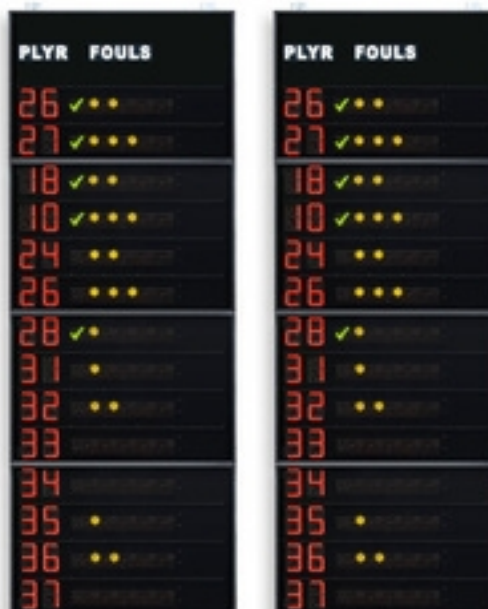

ZUBEHÖR (nicht inkl.):

- **Bedienkonsole der Anzeigetafel: Art.308-01 Console-700**
  Multisport Bedienkonsole Touchscreen ist einfach im Gebrauch für die Verwaltung elektronischer Anzeigetafeln der Serien FC, FS, FW, TM, FOS. Funktion über Funk oder über Kabel. Integrierte Batterie mit durchschnittlicher Dauer von 14 Stunden.
- **Funkempfänger FS2 für Anzeigetafeln FS (Art.265-20)**
  Ermöglicht den Empfang der von der Bedienkonsole übertragenden Daten über Funk und sendet diese Daten an mehrere Anzeigetafeln über Kabel. Zuverlässige Funkverbindung: sie erfolgt mit 2.4GHz in FHSS (Frequency Hopping Spread Spectrum), das bedeutet mit Frequenzsprung-Spektrumspreizmodulation zur Vermeidung von Interferenzen. Bei der Verwendung mit Funkübertragung können die Kosten für die Verkabelung der Konsole mit den Anzeigetafeln eingespart werden.
  >> [Installation Funkempfänger Baureihe FS](#)

Art.262A
**FS-414A Seitliche Statistikanzeigen
2x14 Spieler (Fouls)**
Abmessungen: 2x 120x320x11,5cm. -
Gewicht: 165kg.