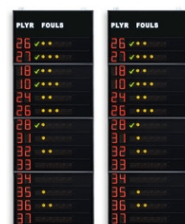

Artikelnummern und preise (zzgl. MwSt.)

Art.262E EUR 6 272.00
FS-414E Seitliche Statistikanzeigen 2x14 Spieler (Trikotnr. + Fouls + Punkte), Ziffernhöhe 15cm
Abmessungen: 2x 80x300x11,5cm. - Gewicht: 117kg.

Art.262D EUR 5 012.00
FS-414D Seitliche Statistikanzeigen 2x14 Spieler (Trikotnr. + Fouls), Ziffernhöhe 15cm
Abmessungen: 2x 80x300x11,5cm. - Gewicht: 114kg.

Art.262C EUR 6 790.00
FS-414C Seitliche Statistikanzeigen 2x14 Spieler (Trikotnr. +Fouls +Punkte)
Abmessungen: 2x 120x320x11,5cm. - Gewicht: 172kg.