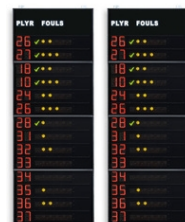

Artikelnummern und preise (zzgl. MwSt.)

Art.262E EUR 6 272.00
FS-414E Seitliche Statistikanzeigen 2x14 Spieler (Trikotnr. + Fouls + Punkte), Ziffernhöhe 15cm
Abmessungen: 2x 80x300x11,5cm. - Gewicht: 117kg.

Art.262D EUR 5 012.00
FS-414D Seitliche Statistikanzeigen 2x14 Spieler (Trikotnr. + Fouls), Ziffernhöhe 15cm
Abmessungen: 2x 80x300x11,5cm. - Gewicht: 114kg.

Art.262C EUR 6 790.00
FS-414C Seitliche Statistikanzeigen 2x14 Spieler (Trikotnr. +Fouls +Punkte)
Abmessungen: 2x 120x320x11,5cm. - Gewicht: 172kg.