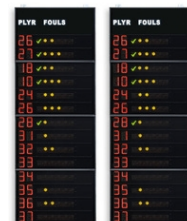

Artikelnummern und preise (zzgl. MwSt.)

Art.262C EUR 9 960,00

**FS-414C Seitliche Statistikanzeigen  
2x14 Spieler (Trikotnr. +Fouls +Punkte)**  
Abmessungen: 2x 120x320x11,5cm. -  
Gewicht: 172kg.

Art.262B EUR 7 390,00