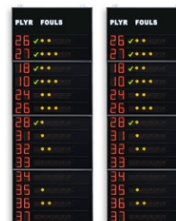

FS-414D (Art.262D)

Jeweils ein Paar seitliche Anzeigetafeln, auf denen die Trikotnr. des Spielers und die Fouls/Strafzeiten der 14 Spieler der 2 Mannschaften angezeigt werden.

Angezeigt für Basketball, Volleyball, Hallenfußball, Wasserball, Handball, usw.

ZUBEHÖR (nicht inkl.):

- **Bedienkonsole der Anzeigetafel: Art.308-01 Console-700**
 Multisport Bedienkonsole Touchscreen ist einfach im Gebrauch für die Verwaltung elektronischer Anzeigetafeln der Serien FC, FS, FW, TM, FOS. Funktion über Funk oder über Kabel. Integrierte Batterie mit durchschnittlicher Dauer von 14 Stunden.
- **Funkempfänger FS2 für Anzeigetafeln FS (Art.265-20)**
 Ermöglicht den Empfang der von der Bedienkonsole übertragenden Daten über Funk und sendet diese Daten an mehrere Anzeigetafeln über Kabel. Zuverlässige Funkverbindung: sie erfolgt mit 2.4GHz in FHSS (Frequency Hopping Spread Spectrum), das bedeutet mit Frequenzsprung-Spektrumspreizmodulation zur Vermeidung von Interferenzen. Bei der Verwendung mit Funkübertragung können die Kosten für die Verkabelung der Konsole mit den Anzeigetafeln eingespart werden.
 >> [Installation Funkempfänger Baureihe FS](#)

Artikelnummern und preise (zzgl. MwSt.)

Art.262A

FS-414A Seitliche Statistikanzeigen 2x14 Spieler (Fouls)

Abmessungen: 2x 120x320x11,5cm. - Gewicht: 165kg.

Art.262B EUR 7 890.00

FS-414B Seitliche Statistikanzeigen 2x14 Spieler (Trikotnr. + Fouls)