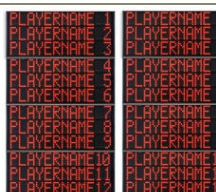

Art.260F **EUR 8 606.00**
FS-412F Seitliche Statistikanzeigen 2x12 Spielernamen
Abmessungen: 2x 145x240x11,5cm. - Gewicht: 167kg.