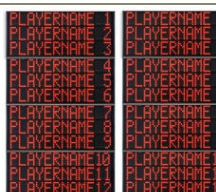

Artikelnummern und preise (zzgl. MwSt.)

Art.260D **EUR 4 046.00**
FS-412D Seitliche Statistikanzeigen 2x12 Spieler (Trikotnr. + Fouls), Ziffernhöhe 15cm
Abmessungen: 2x 80x240x11,5cm. - Gewicht: 93kg.

Art.260E **EUR 5 096.00**
FS-412E Seitliche Statistikanzeigen 2x12 Spieler (Trikotnr. + Fouls + Punkte), Ziffernhöhe 15cm
Abmessungen: 2x 80x240x11,5cm. - Gewicht: 95kg.

Art.260B **EUR 4 536.00**
FS-412B Seitliche Statistikanzeigen 2x12 Spieler (Trikotnr. + Fouls)
Abmessungen: 2x 120x260x11,5cm. - Gewicht: 136kg.

Art.260C **EUR 5 560.00**
FS-412C Seitliche Statistikanzeigen 2x12 Spieler (Trikotnr. + Fouls + Punkte)
Abmessungen: 2x 120x260x11,5cm. - Gewicht: 139kg.