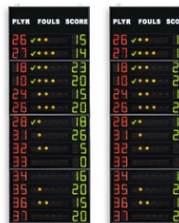

Für jeden Spieler angezeigte Funktionen (14 Spieler pro Mannschaft):

Trikotnummer des Spielers: [0-99], Ziffernhöhe 15cm.

Fouls/Strafzeit: [4 Leuchtpunkte + 1 roter Punkt], Durchmesser 3,2cm.

Punktstand: [0-99], Ziffernhöhe 15cm.

Artikelnummern und preise (zzgl. MwSt.)

Art.262B EUR 7 890,00
FS-414B Seitliche Statistikanzeigen
2x14 Spieler (Trikotnr. + Fouls)
 Abmessungen: 2x 120x320x11,5cm. -
 Gewicht: 168kg.

Art.262C EUR 10 160,00
FS-414C Seitliche Statistikanzeigen
2x14 Spieler (Trikotnr. +Fouls +Punkte)
 Abmessungen: 2x 120x320x11,5cm. -
 Gewicht: 172kg.