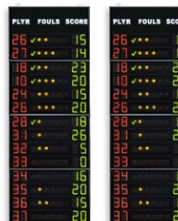

Für jeden Spieler angezeigte Funktionen (14 Spieler pro Mannschaft):

Trikotnummer des Spielers: [0-99], Ziffernhöhe 15cm.

Fouls/Strafzeit: [4 Leuchtpunkte + 1 roter Punkt], Durchmesser 3,2cm.

Punktstand: [0-99], Ziffernhöhe 15cm.

Artikelnummern und preise (zzgl. MwSt.)

Art.262B **EUR 7 890,00**
FS-414B Seitliche Statistikanzeigen
2x14 Spieler (Trikotnr. + Fouls)
 Abmessungen: 2x 120x320x11,5cm. -
 Gewicht: 168kg.

Art.262C **EUR 10 160,00**
FS-414C Seitliche Statistikanzeigen
2x14 Spieler (Trikotnr. +Fouls +Punkte)
 Abmessungen: 2x 120x320x11,5cm. -
 Gewicht: 172kg.