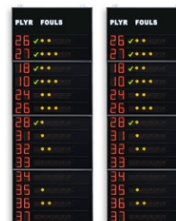

FS-414C (Art.262C)

Jeweils ein Paar seitliche Anzeigetafeln, auf denen die Trikotnr. des Spielers, die Punkte und die Fouls/Strafzeiten der 14 Spieler der 2 Mannschaften angezeigt werden.

Angezeigt für Basketball, Volleyball, Hallenfußball, Wasserball, usw.

ZUBEHÖR (nicht inkl.):

- **Bedienkonsole der Anzeigetafel: Art.308-01 Console-700**
Multisport Bedienkonsole Touchscreen ist einfach im Gebrauch für die Verwaltung elektronischer Anzeigetafeln der Serien FC, FS, FW, TM, FOS. Funktion über Funk oder über Kabel. Integrierte Batterie mit durchschnittlicher Dauer von 14 Stunden.
- **Funkempfänger FS2 für Anzeigetafeln FS (Art.265-20)**
Ermöglicht den Empfang der von der Bedienkonsole übertragenden Daten über Funk und sendet diese Daten an mehrere Anzeigetafeln über Kabel. Zuverlässige Funkverbindung: sie erfolgt mit 2.4GHz in FHSS (Frequency Hopping Spread Spectrum), das bedeutet mit Frequenzsprung-Spektrumspreizmodulation zur Vermeidung von Interferenzen. Bei der Verwendung mit Funkübertragung können die Kosten für die Verkabelung der Konsole mit den Anzeigetafeln eingespart werden.
>> [Installation Funkempfänger Baureihe FS](#)

Artikelnummern und preise (zzgl. MwSt.)

Art.262A **EUR 4 424.00**
FS-414A Seitliche Statistikanzeigen 2x14 Spieler (Fouls)
Abmessungen: 2x 120x320x11,5cm. -
Gewicht: 165kg.

Art.262B **EUR 5 572.00**
FS-414B Seitliche Statistikanzeigen 2x14 Spieler (Trikotnr. + Fouls)
Abmessungen: 2x 120x320x11,5cm. -
Gewicht: 168kg.

Art.262C **EUR 6 790.00**
FS-414C Seitliche Statistikanzeigen 2x14 Spieler (Trikotnr. +Fouls +Punkte)
Abmessungen: 2x 120x320x11,5cm. -
Gewicht: 172kg.