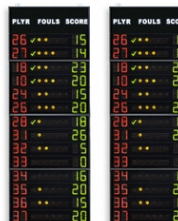

## FS-414C (Art.262C)

Jeweils ein Paar seitliche Anzeigetafeln, auf denen die Trikotnr. des Spielers, die Punkte und die Fouls/Strafzeiten der 14 Spieler der 2 Mannschaften angezeigt werden.

Angezeigt für Basketball, Volleyball, Hallenfußball, Wasserball, usw.

### ZUBEHÖR (nicht inkl.):

- **Bedienkonsole der Anzeigetafel: Art.308-01 Console-700**  
Multisport Bedienkonsole Touchscreen ist einfach im Gebrauch für die Verwaltung elektronischer Anzeigetafeln der Serien FC, FS, FW, TM, FOS. Funktion über Funk oder über Kabel. Integrierte Batterie mit durchschnittlicher Dauer von 14 Stunden.
- **Funkempfänger FS2 für Anzeigetafeln FS (Art.265-20)**  
Ermöglicht den Empfang der von der Bedienkonsole übertragenden Daten über Funk und sendet diese Daten an mehrere Anzeigetafeln über Kabel. Zuverlässige Funkverbindung: sie erfolgt mit 2.4GHz in FHSS (Frequency Hopping Spread Spectrum), das bedeutet mit Frequenzsprung-Spektrumspreizmodulation zur Vermeidung von Interferenzen. Bei der Verwendung mit Funkübertragung können die Kosten für die Verkabelung der Konsole mit den Anzeigetafeln eingespart werden.  
>> [Installation Funkempfänger Baureihe FS](#)

Artikelnummern und preise (zzgl. MwSt.)

Art.262B EUR 7 630.00  
**FS-414B Seitliche Statistikanzeigen**  
**2x14 Spieler (Trikotnr. + Fouls)**  
 Abmessungen: 2x 120x320x11,5cm. -  
 Gewicht: 168kg.

Art.262C EUR 8 650.00  
**FS-414C Seitliche Statistikanzeigen**  
**2x14 Spieler (Trikotnr. +Fouls +Punkte)**  
 Abmessungen: 2x 120x320x11,5cm. -  
 Gewicht: 172kg.