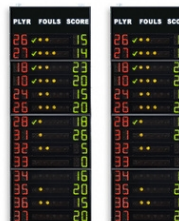

Art.262C EUR 10 160.00
FS-414C Seitliche Statistikanzeigen
2x14 Spieler (Trikotnr. +Fouls +Punkte)
Abmessungen: 2x 120x320x11,5cm. -
Gewicht: 172kg.

ZUBEHÖR (nicht inkl.):

- **Bedienkonsole der Anzeigetafel: Art.308-01 Console-700**
  Multisport Bedienkonsole Touchscreen ist einfach im Gebrauch für die Verwaltung elektronischer Anzeigetafeln der Serien FC, FS, FW, TM, FOS. Funktion über Funk oder über Kabel. Integrierte Batterie mit durchschnittlicher Dauer von 14 Stunden.
- **Funkempfänger FS2 für Anzeigetafeln FS (Art.265-20)**
  Ermöglicht den Empfang der von der Bedienkonsole übertragenen Daten über Funk und sendet diese Daten an mehrere Anzeigetafeln über Kabel. Zuverlässige Funkverbindung: sie erfolgt mit 2.4GHz in FHSS (Frequency Hopping Spread Spectrum), das bedeutet mit Frequenzsprung-Spektrumspreizmodulation zur Vermeidung von Interferenzen. Bei der Verwendung mit Funkübertragung können die Kosten für die Verkabelung der Konsole mit den Anzeigetafeln eingespart werden.
  >> [Installation Funkempfänger Baureihe FS](#)