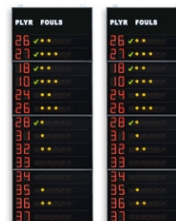

### ZUBEHÖR (nicht inkl.):

- **Bedienkonsole der Anzeigetafel: Art.308-01 Console-700**  
Multisport Bedienkonsole Touchscreen ist einfach im Gebrauch für die Verwaltung elektronischer Anzeigetafeln der Serien FC, FS, FW, TM, FOS. Funktion über Funk oder über Kabel. Integrierte Batterie mit durchschnittlicher Dauer von 14 Stunden.
- **Funkempfänger FS2 für Anzeigetafeln FS (Art.265-20)**  
Ermöglicht den Empfang der von der Bedienkonsole übertragenden Daten über Funk und sendet diese Daten an mehrere Anzeigetafeln über Kabel. Zuverlässige Funkverbindung: sie erfolgt mit 2.4GHz in FHSS (Frequency Hopping Spread Spectrum), das bedeutet mit Frequenzsprung-Spektrumspreizmodulation zur Vermeidung von Interferenzen. Bei der Verwendung mit Funkübertragung können die Kosten für die Verkabelung der Konsole mit den Anzeigetafeln eingespart werden.  
 >> [Installation Funkempfänger Baureihe FS](#)

Artikelnummern und preise (zzgl. MwSt.)

Art.262A **EUR 4 424.00**  
**FS-414A Seitliche Statistikanzeigen**  
**2x14 Spieler (Fouls)**  
 Abmessungen: 2x 120x320x11,5cm. -  
 Gewicht: 165kg.

Art.262B **EUR 5 572.00**  
**FS-414B Seitliche Statistikanzeigen**  
**2x14 Spieler (Trikotnr. + Fouls)**  
 Abmessungen: 2x 120x320x11,5cm. -  
 Gewicht: 168kg.