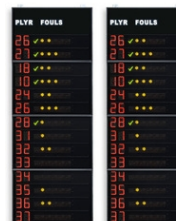

### ZUBEHÖR (nicht inkl.):

- **Bedienkonsole der Anzeigetafel: Art.308-01 Console-700**  
Multisport Bedienkonsole Touchscreen ist einfach im Gebrauch für die Verwaltung elektronischer Anzeigetafeln der Serien FC, FS, FW, TM, FOS. Funktion über Funk oder über Kabel. Integrierte Batterie mit durchschnittlicher Dauer von 14 Stunden.
- **Funkempfänger FS2 für Anzeigetafeln FS (Art.265-20)**  
Ermöglicht den Empfang der von der Bedienkonsole übertragenden Daten über Funk und sendet diese Daten an mehrere Anzeigetafeln über Kabel. Zuverlässige Funkverbindung: sie erfolgt mit 2.4GHz in FHSS (Frequency Hopping Spread Spectrum), das bedeutet mit Frequenzsprung-Spektrumspreizmodulation zur Vermeidung von Interferenzen. Bei der Verwendung mit Funkübertragung können die Kosten für die Verkabelung der Konsole mit den Anzeigetafeln eingespart werden.  
>> [Installation Funkempfänger Baureihe FS](#)

Artikelnummern und preise (zzgl. MwSt.)

Art.262A **EUR 4 424.00**  
**FS-414A Seitliche Statistikanzeigen 2x14 Spieler (Fouls)**  
 Abmessungen: 2x 120x320x11,5cm. -  
 Gewicht: 165kg.

Art.262B **EUR 5 572.00**  
**FS-414B Seitliche Statistikanzeigen 2x14 Spieler (Trikotnr. + Fouls)**  
 Abmessungen: 2x 120x320x11,5cm. -  
 Gewicht: 168kg.