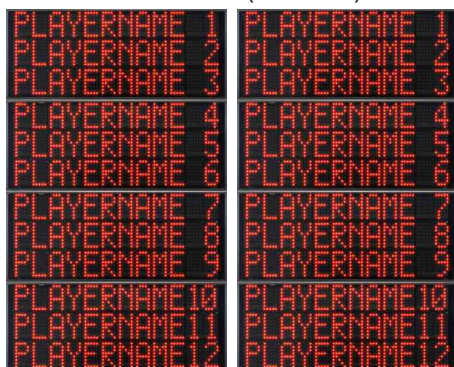

D. Pannelli laterali per i nomi di tutti i giocatori

I tabelloni della serie FS che visualizzano i nomi dei giocatori sono:

12 giocatori per squadra

14 giocatori per squadra

FS-412F (art.260F)

FS-414F (art.262F)