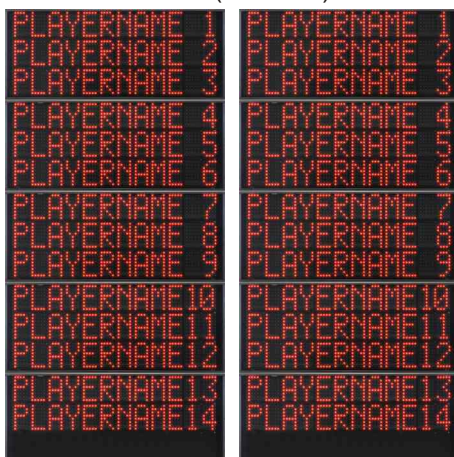

D. Pannelli laterali per i nomi di tutti i giocatori

I tabelloni della serie FS che visualizzano i nomi dei giocatori sono:

12 giocatori per squadra

14 giocatori per squadra

FS-412F (art.260F)

FS-414F (art.262F)