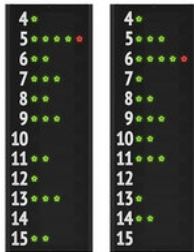

Segnapunti FC60H25N12B2

SPORT SUGGERITI

(art. 3046025N12B2) Dimensioni: 257x200x9cm.

Tabellone segnapunti multisport, **omologato FIBA** livello 2.
Nomi squadre programmabili [6 caratteri per squadra],
Punteggi [0-199], **Cronometro/Orologio** [99:59],
Periodo/Set [0-9], **Timeout** [3], **Possesso/Servizio** [1],
Falli di squadra/Set vinti [0-9],
Numero giocatore [0-99] + **Tempi penalità** [0:00-9:59],
Numero giocatore [0-99] + **Falli giocatore** [5].

Pallacanestro
Pallavolo - Volley
Calcio a 5 - Futsal
Pallanuoto
Tennis
ecc.

Segnapunti FC62H25N

SPORT SUGGERITI

(art. 3046225N) Dimensioni: 140x178x9cm.

Tabellone segnapunti multisport, **omologato FIBA** livello 2.
Nomi squadre programmabili [6 caratteri per squadra],
Punteggi [0-199], **Cronometro/Orologio** [99:59],
Periodo/Set [0-9], **Timeout** [3], **Possesso/Servizio** [1],
Falli di squadra/Set vinti [0-9],
Numero giocatore [0-99] + **Tempi penalità** [0:00-9:59].

Segnapunti FC62H25N12B2

SPORT SUGGERITI

(art. 3046225N12B2) Dimensioni: 257x200x9cm.

Tabellone segnapunti multisport, **omologato FIBA** livello 2.
Nomi squadre programmabili [6 caratteri per squadra],
Punteggi [0-199], **Cronometro/Orologio** [99:59],
Periodo/Set [0-9], **Timeout** [3], **Possesso/Servizio** [1],
Falli di squadra/Set vinti [0-9],
Numero giocatore [0-99] + **Tempi penalità** [0:00-9:59],
Numero giocatore [0-99] + **Falli giocatore** [5].

Pallacanestro
Pallavolo - Volley
Calcio a 5 - Futsal
Pallanuoto
Tennis
ecc.

Pannelli laterali

Pannelli laterali FC12A1

(art. 30499-30) Dimensioni: 50x142,5x9cm.

Coppia di pannelli laterali (guanciali), che visualizzano il n.ro di maglia ed i falli dei 12 giocatori delle 2 squadre. Indicati per la pallacanestro (basketball).