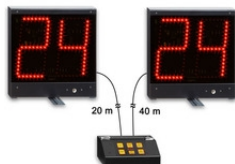

Indicatori 24 secondi