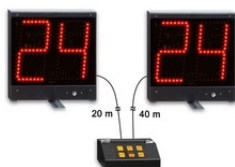

Pallacanestro > Indicatori 24 secondi - Cornici Luminose (elenco modelli)

Indicatori 24 secondi WIRELESS

WCS-24s, Indicatore 24 sec

SPORT SUGGERITI
EUR 325.00 (art. 268-10) Dimensioni: 28.5x32x10cm.

NEW ! NEW ! NEW !

Indicatori 24 secondi

Indicatori 24 secondi, KIT24s

SPORT SUGGERITI
EUR 590.00 (art. 270) Dimensioni: 2pz 29,2x30,4x4,4cm +1pz 20x8x12,5cm.

 Pallacanestro
Calcio a 5 - Futsal

- Per la visualizzazione del tempo di tiro e del time-out nel gioco della pallacanestro.
- Possibilità di modificare i tempi di tiro e time-out con un valore da 1 a 99 secondi.

FS-24s-1B, Indicatore 24 sec

SPORT SUGGERITI
EUR 860.00 (art. 258-51) Dimensioni: 70,5x60x11,5cm.

Tabellone elettronico indicatore 24 secondi e tempo di gioco. 1 lato.

Omologato FIBA livello 2.
Altezza cifre 30cm e 14cm - Protetto contro i colpi di palla

FS-24s-3B, Indicatore 24 sec

SPORT SUGGERITI
EUR 2 292.00 (art. 258-53) Dimensioni: 74x65xH60cm.

Tabellone elettronico indicatore 24 secondi e tempo di gioco. 3 lati.

Omologato FIBA livello 2.
Altezza cifre 30cm e 14cm - Protetto contro i colpi di palla